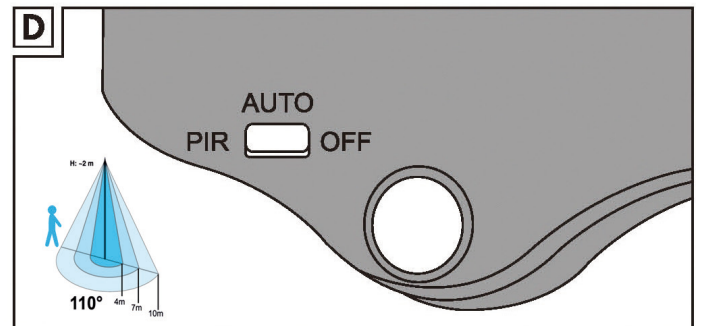

GLOBO

LIGHTING

3722S

GLOBO Handels GmbH
 St. Peter 38
 A-9184 St, Jakob / Rosental
www.globo-lighting.com