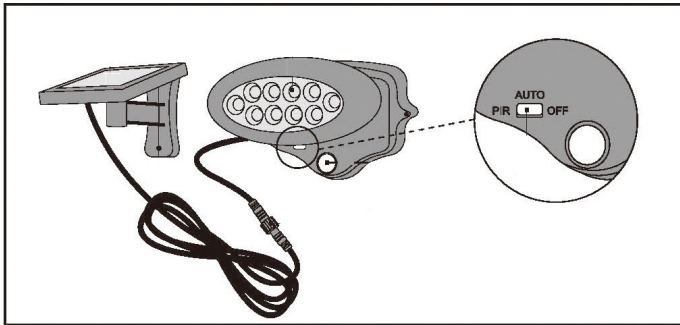

GLOBO

LIGHTING

3722S

GLOBO Handels GmbH
 St. Peter 38
 A-9184 St, Jakob / Rosental
www.globo-lighting.com