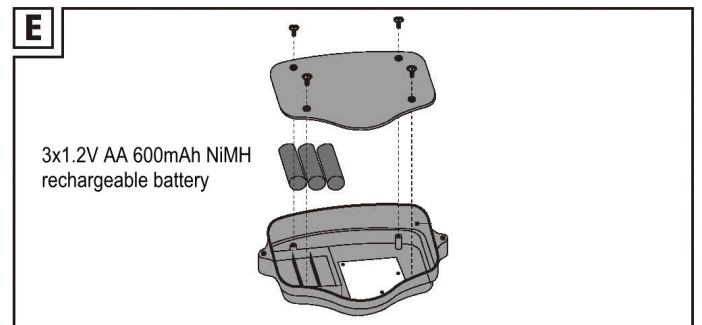

GLOBO

LIGHTING

3722S

GLOBO Handels GmbH
 St. Peter 38
 A-9184 St, Jakob / Rosental
www.globo-lighting.com