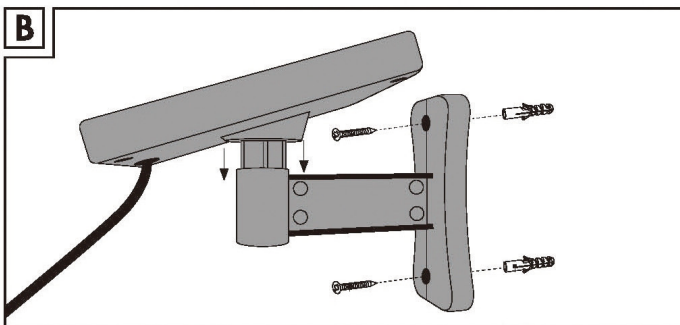

GLOBO

LIGHTING

3722S

GLOBO Handels GmbH
 St. Peter 38
 A-9184 St, Jakob / Rosental
www.globo-lighting.com