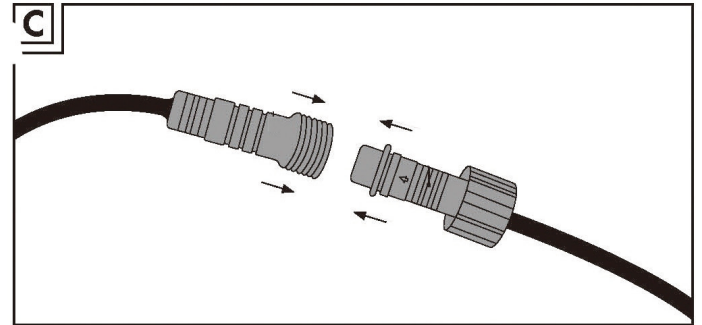

GLOBO

LIGHTING

3722S

GLOBO Handels GmbH
 St. Peter 38
 A-9184 St, Jakob / Rosental
www.globo-lighting.com