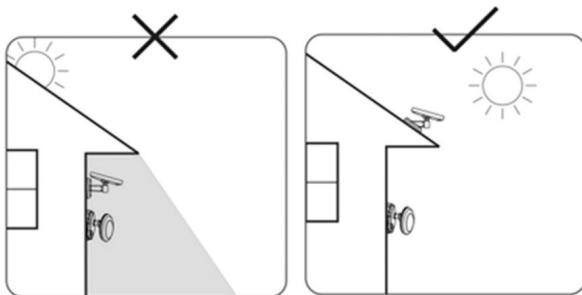

GLOBO

LIGHTING

3722S

GLOBO Handels GmbH
 St. Peter 38
 A-9184 St, Jakob / Rosental
www.globo-lighting.com