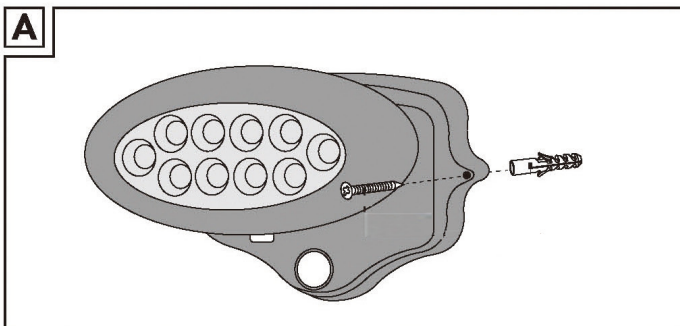

GLOBO

LIGHTING

3722S

GLOBO Handels GmbH
 St. Peter 38
 A-9184 St, Jakob / Rosental
www.globo-lighting.com